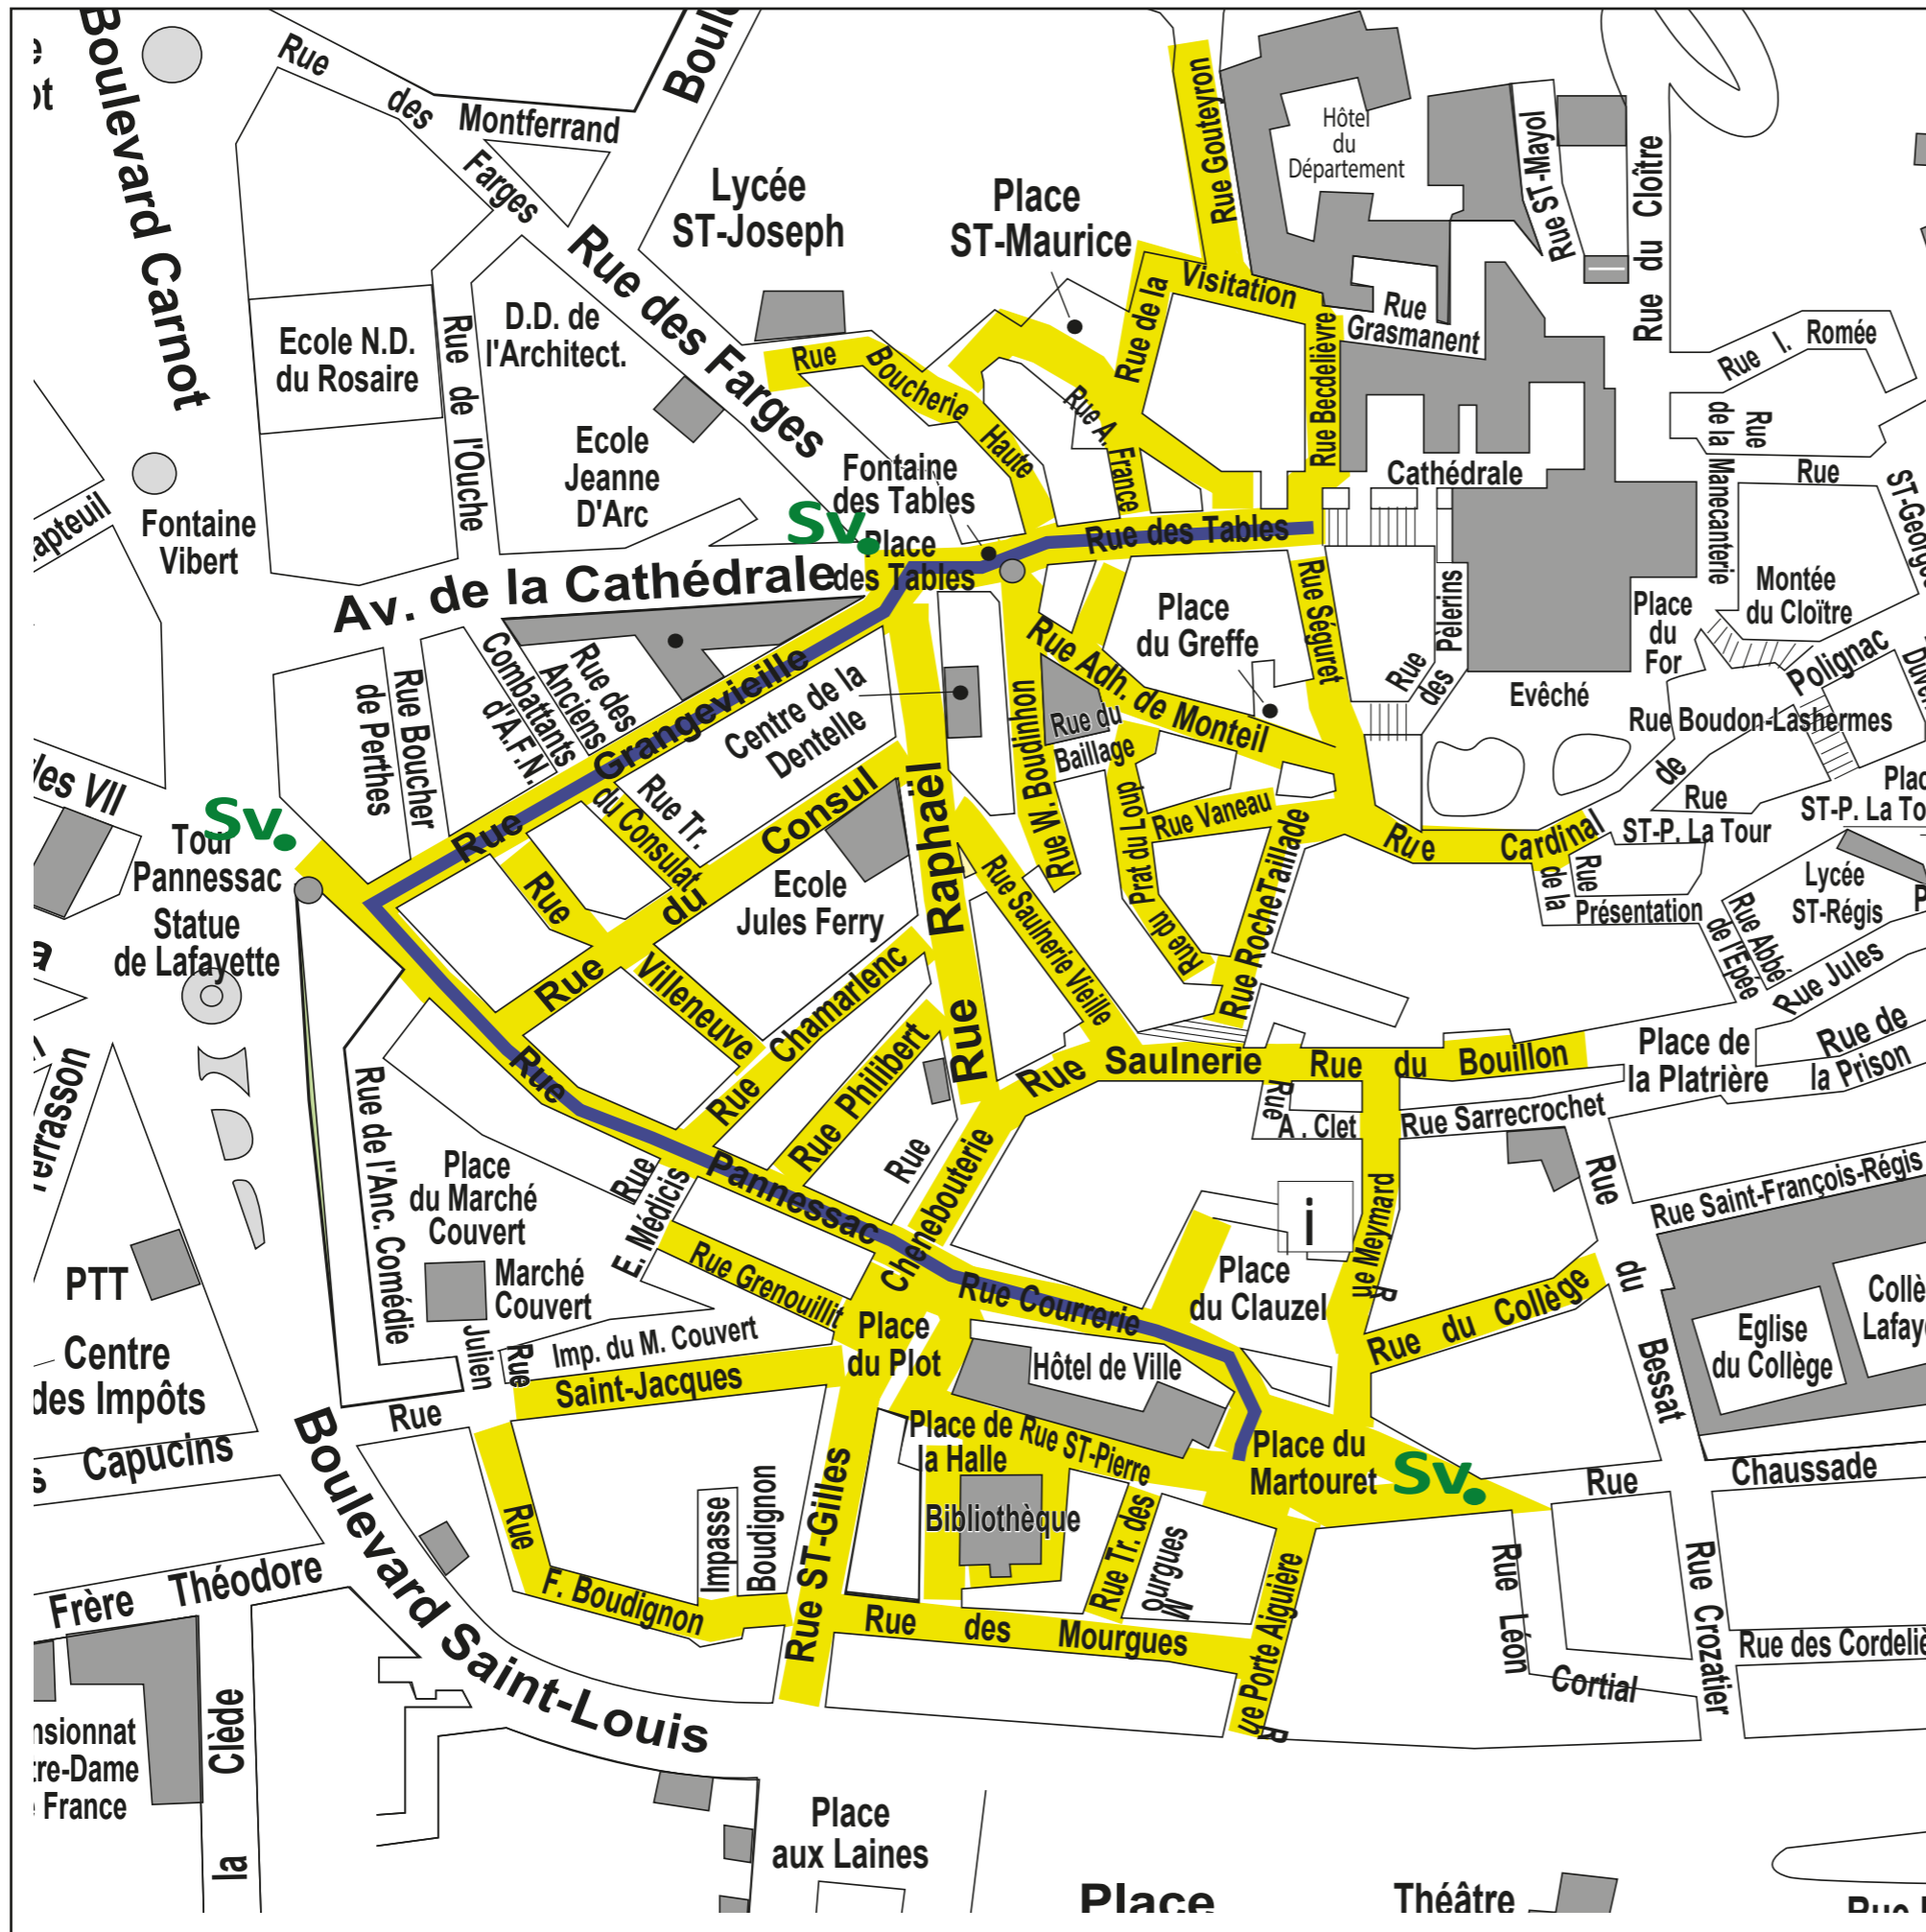

ROI DE L'OISEAU 2019
Dispositif de sécurité
MERCREDI 18 SEPTEMBRE

18h30 à 21h30

-  Parcours du défilé
-  Circulation interdite

ROI DE L'OISEAU 2019 Dispositif de sécurité

JEUDI 19 SEPTEMBRE

SECTEUR GALARD

Circulation interdite : 9h00 à 24h

 Circulation interdite

HAUTE-VILLE

Circulation interdite : 14h à 24h

 Circulation interdite

VILLE-BASSE

Circulation interdite : 19h à 24h

 Circulation interdite

Services Réglementation
2019

ROI DE L'OISEAU 2019 Dispositif de sécurité

VENDREDI 20 SEPTEMBRE

SECTEUR GALARD

Circulation interdite : 9h à 2h

 Circulation interdite

HAUTE-VILLE VILLE-BASSE

Circulation interdite : 14h à 2h

 Circulation interdite

SECTEUR BREUIL

Circulation interdite : 19h30 à 2h

 Circulation interdite

Service Réglementation
2019

ROI DE L'OISEAU 2019 Dispositif de sécurité

SAMEDI 21 SEPTEMBRE

**SECTEUR GALARD
HAUTE-VILLE
VILLE-BASSE**