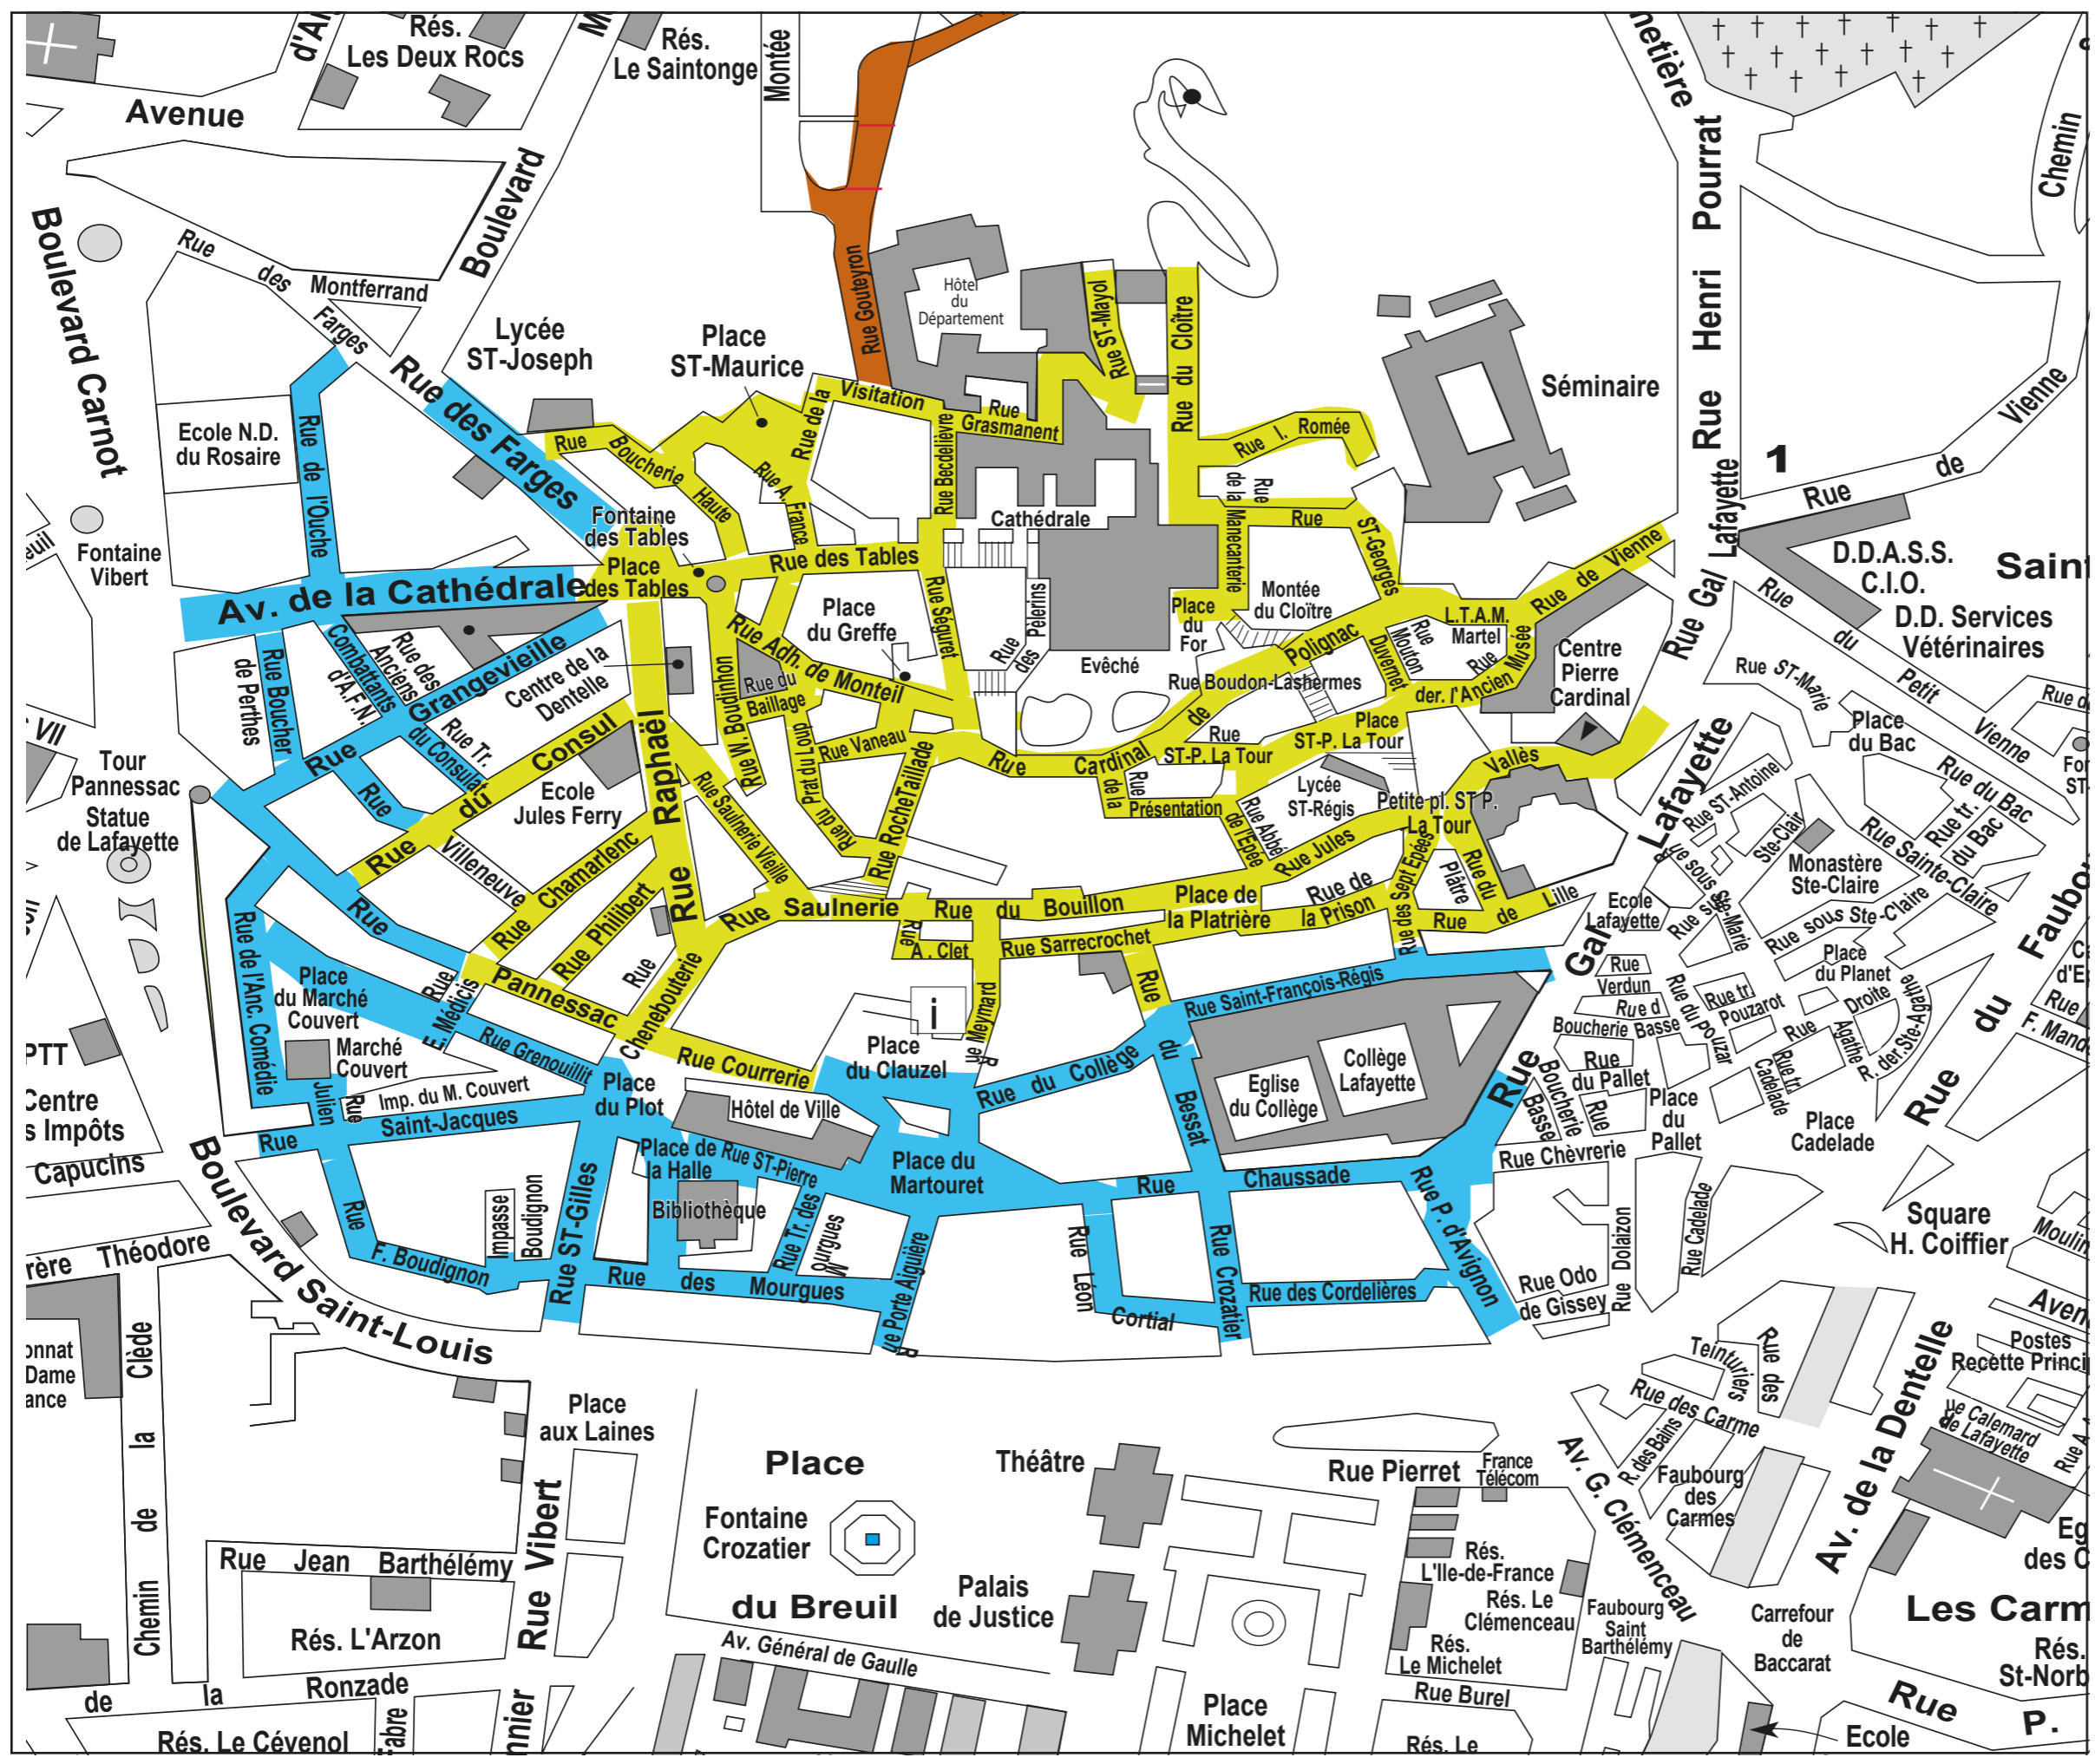

ROI DE L'OISEAU 2019
Dispositif de sécurité
MERCREDI 18 SEPTEMBRE

18h30 à 21h30

-  Parcours du défilé
-  Circulation interdite

ROI DE L'OISEAU 2019 Dispositif de sécurité

JEUDI 19 SEPTEMBRE

SECTEUR GALARD

Circulation interdite : 9h00 à 24h

 Circulation interdite

HAUTE-VILLE

Circulation interdite : 14h à 24h

 Circulation interdite

VILLE-BASSE

Circulation interdite : 19h à 24h

 Circulation interdite

Services Réglementation
2019

ROI DE L'OISEAU 2019 Dispositif de sécurité

VENDREDI 20 SEPTEMBRE

SECTEUR GALARD

Circulation interdite : 9h à 2h

 Circulation interdite

HAUTE-VILLE VILLE-BASSE

Circulation interdite : 14h à 2h

 Circulation interdite

SECTEUR BREUIL

Circulation interdite : 19h30 à 2h

 Circulation interdite

Service Réglementation
2019

ROI DE L'OISEAU 2019 Dispositif de sécurité

SAMEDI 21 SEPTEMBRE

**SECTEUR GALARD
HAUTE-VILLE
VILLE-BASSE**