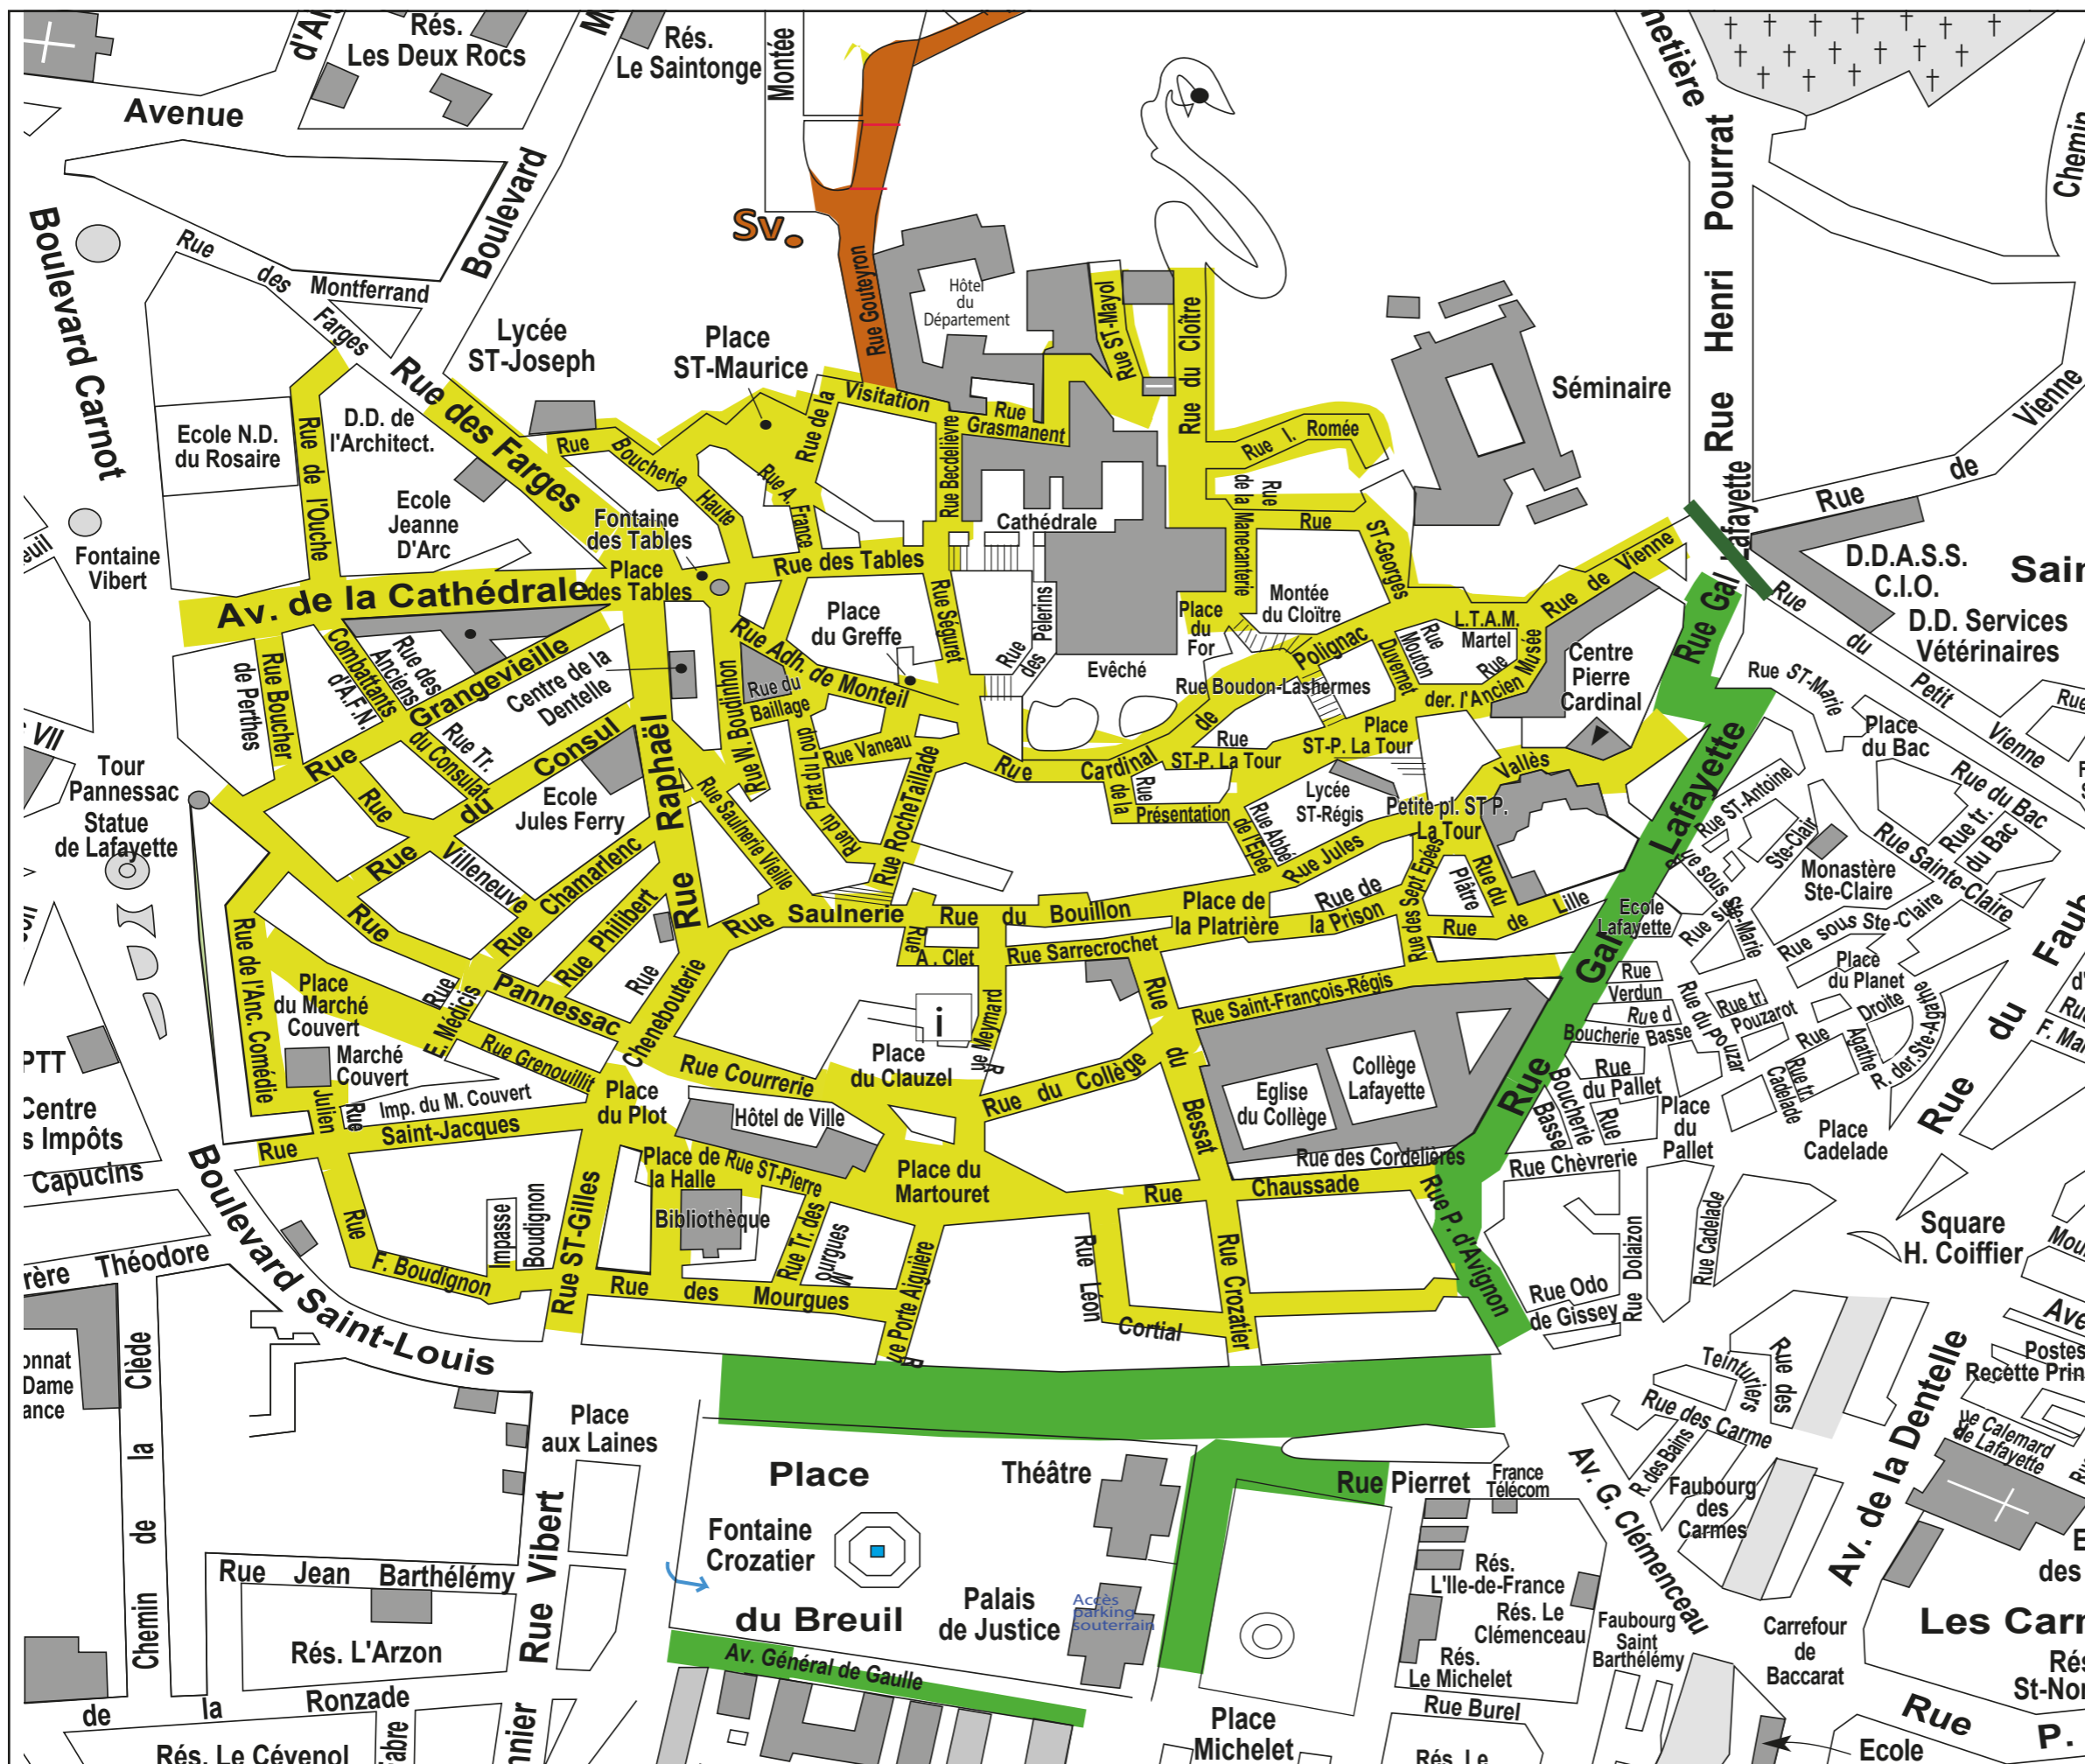

ROI DE L'OISEAU 2019
Dispositif de sécurité
MERCREDI 18 SEPTEMBRE

18h30 à 21h30

-  Parcours du défilé
-  Circulation interdite

ROI DE L'OISEAU 2019 Dispositif de sécurité

JEUDI 19 SEPTEMBRE

SECTEUR GALARD

Circulation interdite : 9h00 à 24h

 Circulation interdite

HAUTE-VILLE

Circulation interdite : 14h à 24h

 Circulation interdite

VILLE-BASSE

Circulation interdite : 19h à 24h

 Circulation interdite

Services Réglementation
2019

ROI DE L'OISEAU 2019 Dispositif de sécurité

VENDREDI 20 SEPTEMBRE

SECTEUR GALARD

Circulation interdite : 9h à 2h

 Circulation interdite

HAUTE-VILLE VILLE-BASSE

Circulation interdite : 14h à 2h

 Circulation interdite

SECTEUR BREUIL

Circulation interdite : 19h30 à 2h

 Circulation interdite

Service Réglementation
2019

ROI DE L'OISEAU 2019 Dispositif de sécurité

SAMEDI 21 SEPTEMBRE

**SECTEUR GALARD
HAUTE-VILLE
VILLE-BASSE**