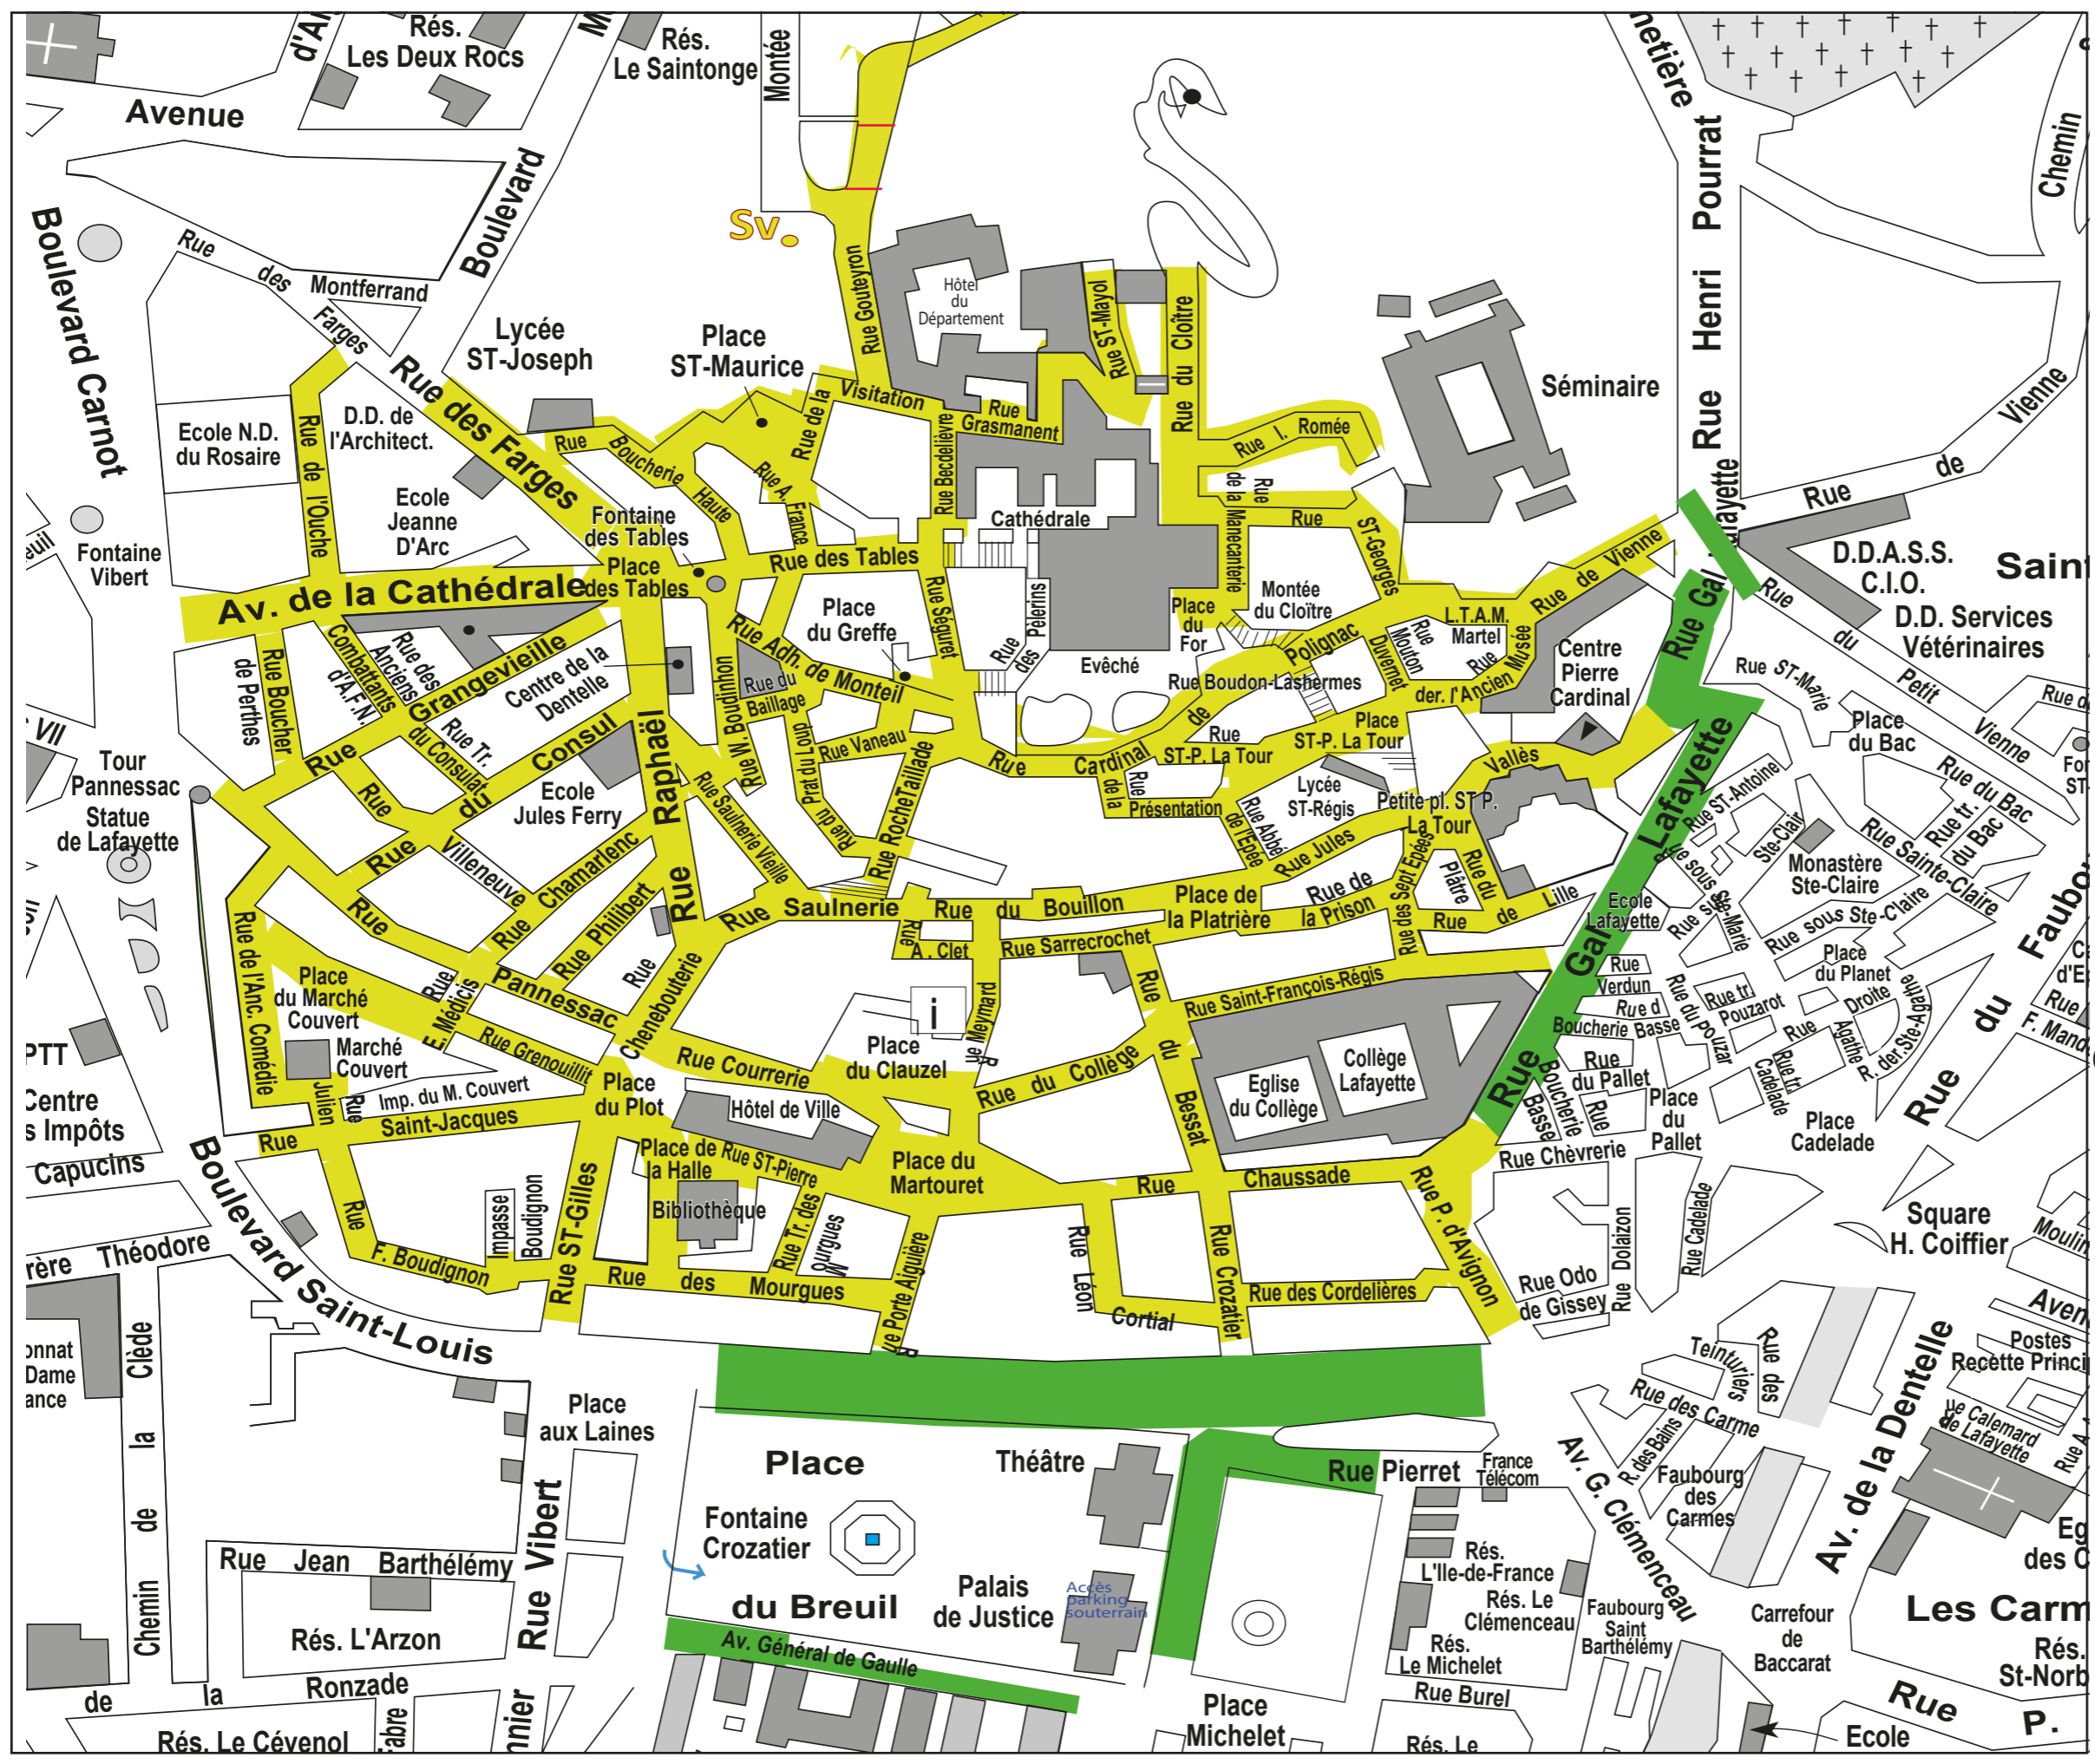

ROI DE L'OISEAU 2019
Dispositif de sécurité
MERCREDI 18 SEPTEMBRE

18h30 à 21h30

-  Parcours du défilé
-  Circulation interdite

ROI DE L'OISEAU 2019 Dispositif de sécurité

JEUDI 19 SEPTEMBRE

SECTEUR GALARD

Circulation interdite : 9h00 à 24h

ROI DE L'OISEAU 2019 Dispositif de sécurité

VENDREDI 20 SEPTEMBRE

SECTEUR GALARD

Circulation interdite : 9h à 2h

 Circulation interdite

HAUTE-VILLE VILLE-BASSE

Circulation interdite : 14h à 2h

 Circulation interdite

SECTEUR BREUIL

Circulation interdite : 19h30 à 2h

 Circulation interdite

Service Réglementation
2019

ROI DE L'OISEAU 2019 Dispositif de sécurité

SAMEDI 21 SEPTEMBRE

**SECTEUR GALARD
HAUTE-VILLE
VILLE-BASSE**

**Circulation interdite :
du samedi 14h au dimanche 20h**

 Circulation interdite

SECTEUR BREUIL

Circulation interdite : 19h30 à 2h

 Circulation interdite

Service Réglementation
2019

ROI DE L'OISEAU 2019

Dispositif de sécurité