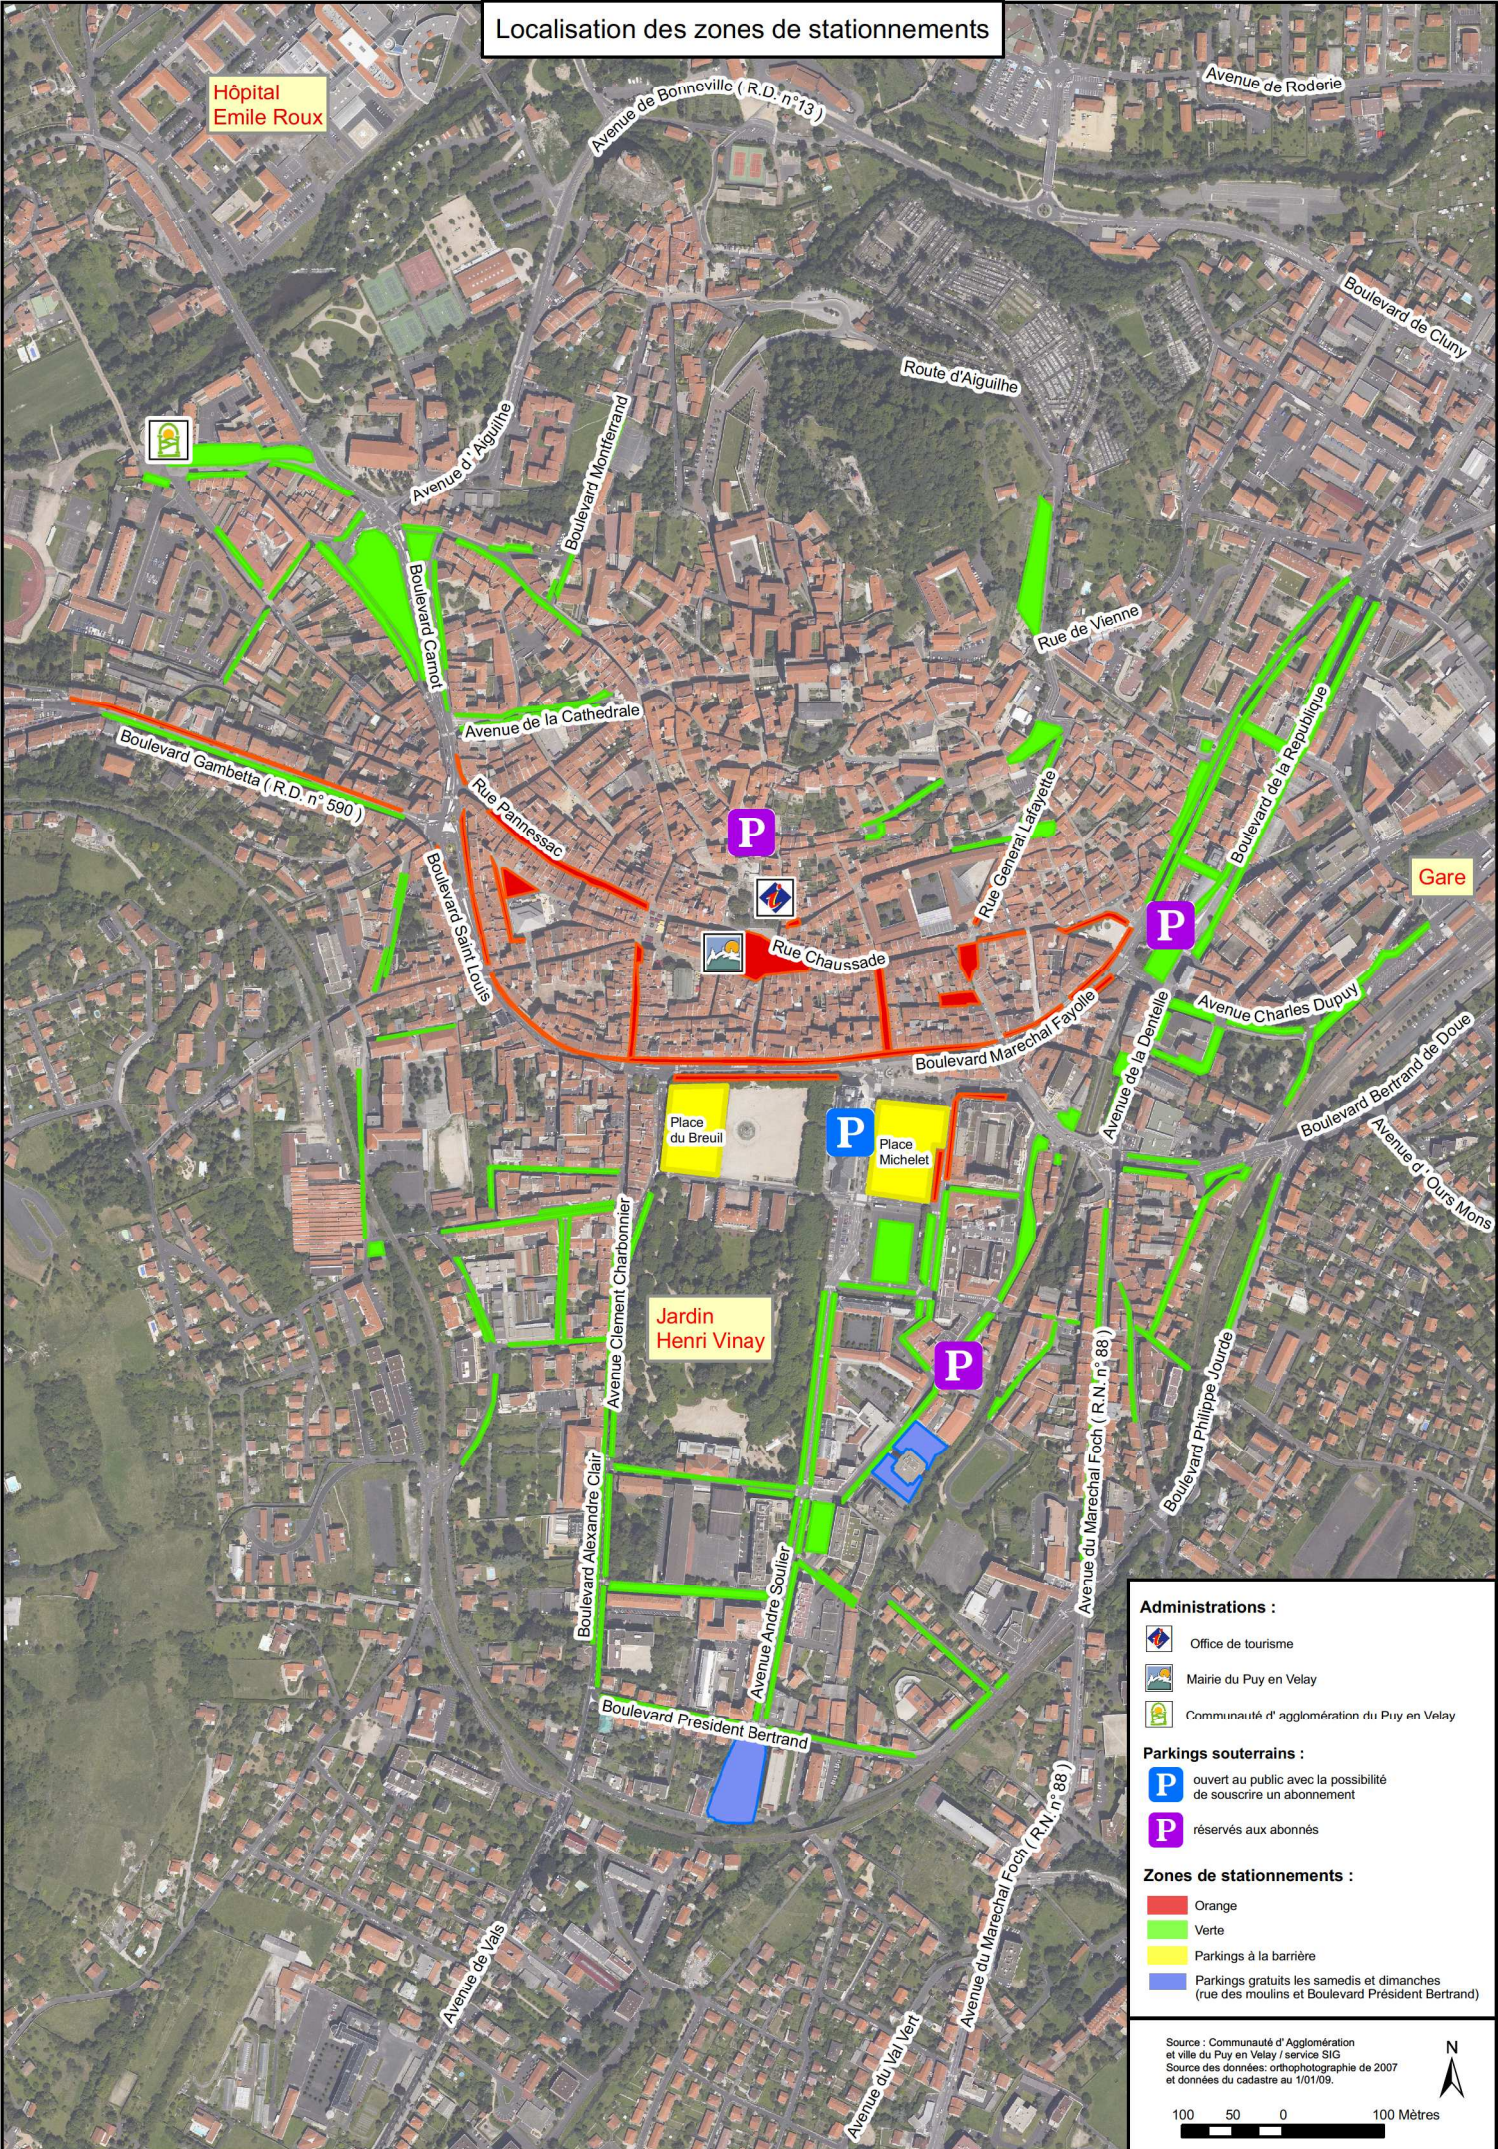

Localisation des zones de stationnements

Administrations :

- Office de tourisme
- Mairie du Puy en Velay
- Communauté d'agglomération du Puy en Velay

Parkings souterrains :

- ouvert au public avec la possibilité de souscrire un abonnement
- réservés aux abonnés

Zones de stationnements :

- Orange
- Verte
- Parkings à la barrière
- Parkings gratuits les samedis et dimanches (rue des moulins et Boulevard Président Bertrand)