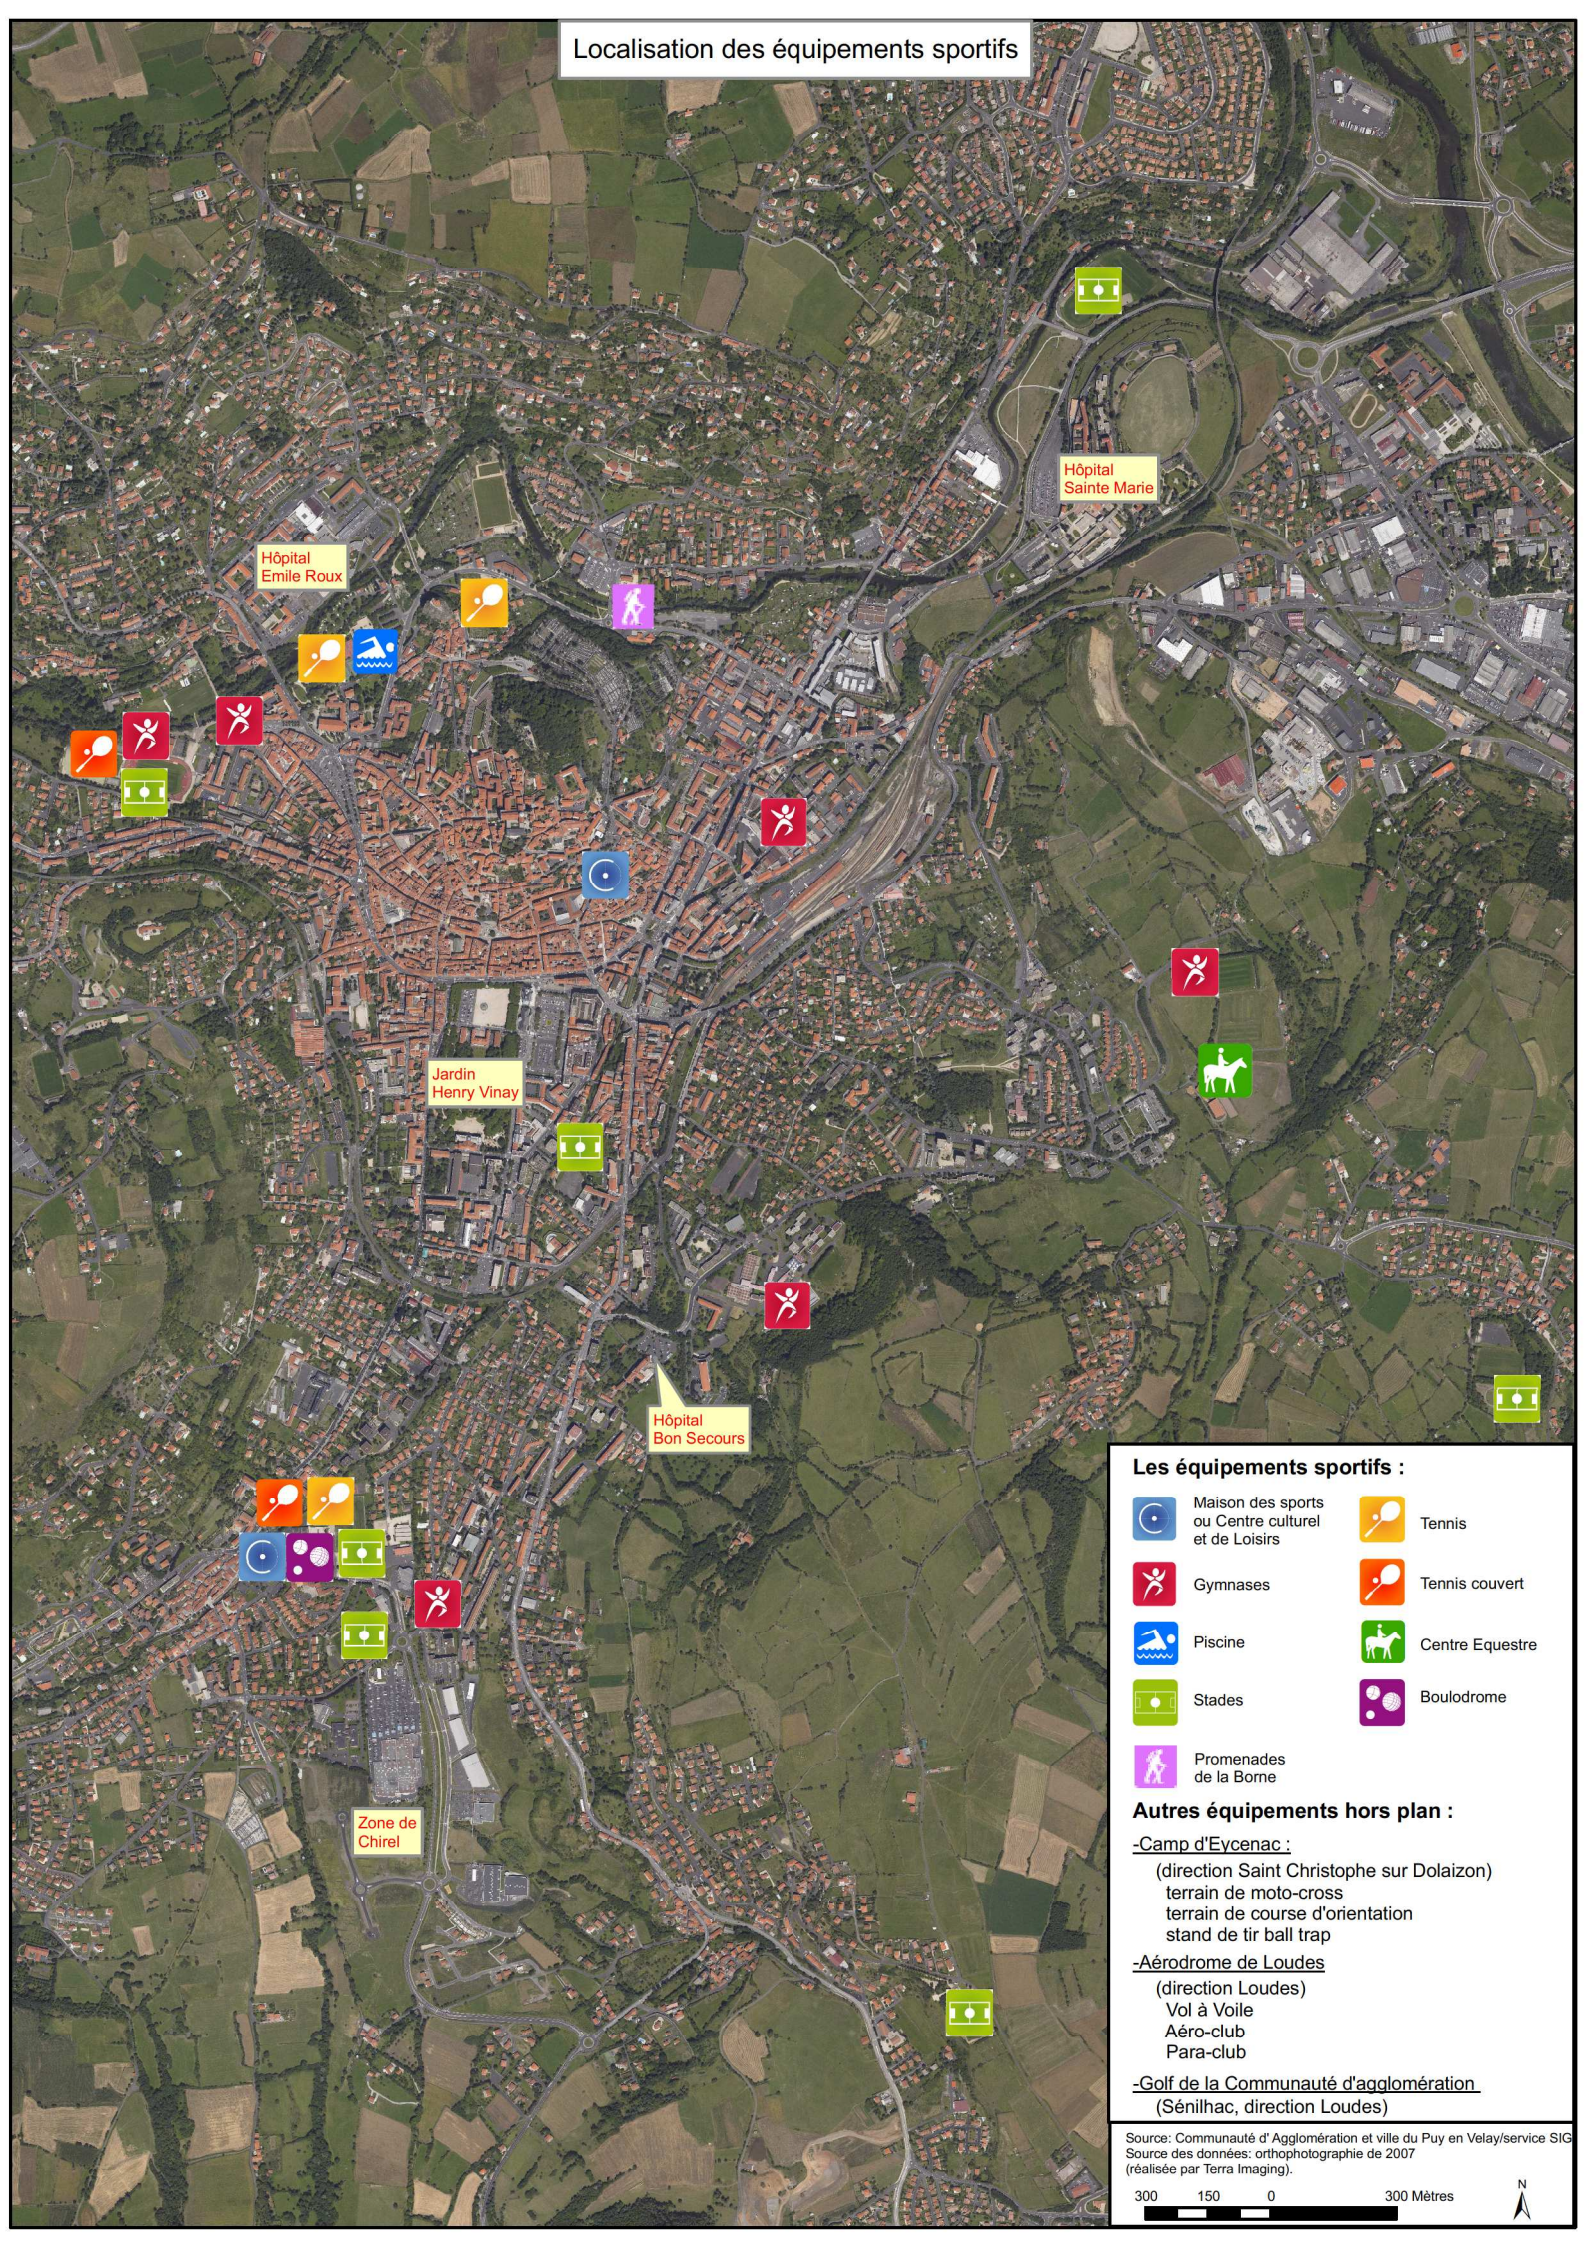

Localisation des équipements sportifs

Les équipements sportifs :

- | | | | |
|---|--|---|-----------------|
|  | Maison des sports ou Centre culturel et de Loisirs |  | Tennis |
|  | Gymnases |  | Tennis couvert |
|  | Piscine |  | Centre Equestre |
|  | Stades |  | Boulodrome |
|  | Promenades de la Borne | | |

Autres équipements hors plan :

- Camp d'Eycenac :
(direction Saint Christophe sur Dolaizon)
terrain de moto-cross
terrain de course d'orientation
stand de tir ball trap
- Aérodrome de Loudes
(direction Loudes)
Vol à Voile
Aéro-club
Para-club
- Golf de la Communauté d'agglomération
(Sénilhac, direction Loudes)

Source: Communauté d'Agglomération et ville du Puy en Velay/service SIG
Source des données: orthophotographie de 2007
(réalisée par Terra Imaging).

300 150 0 300 Mètres