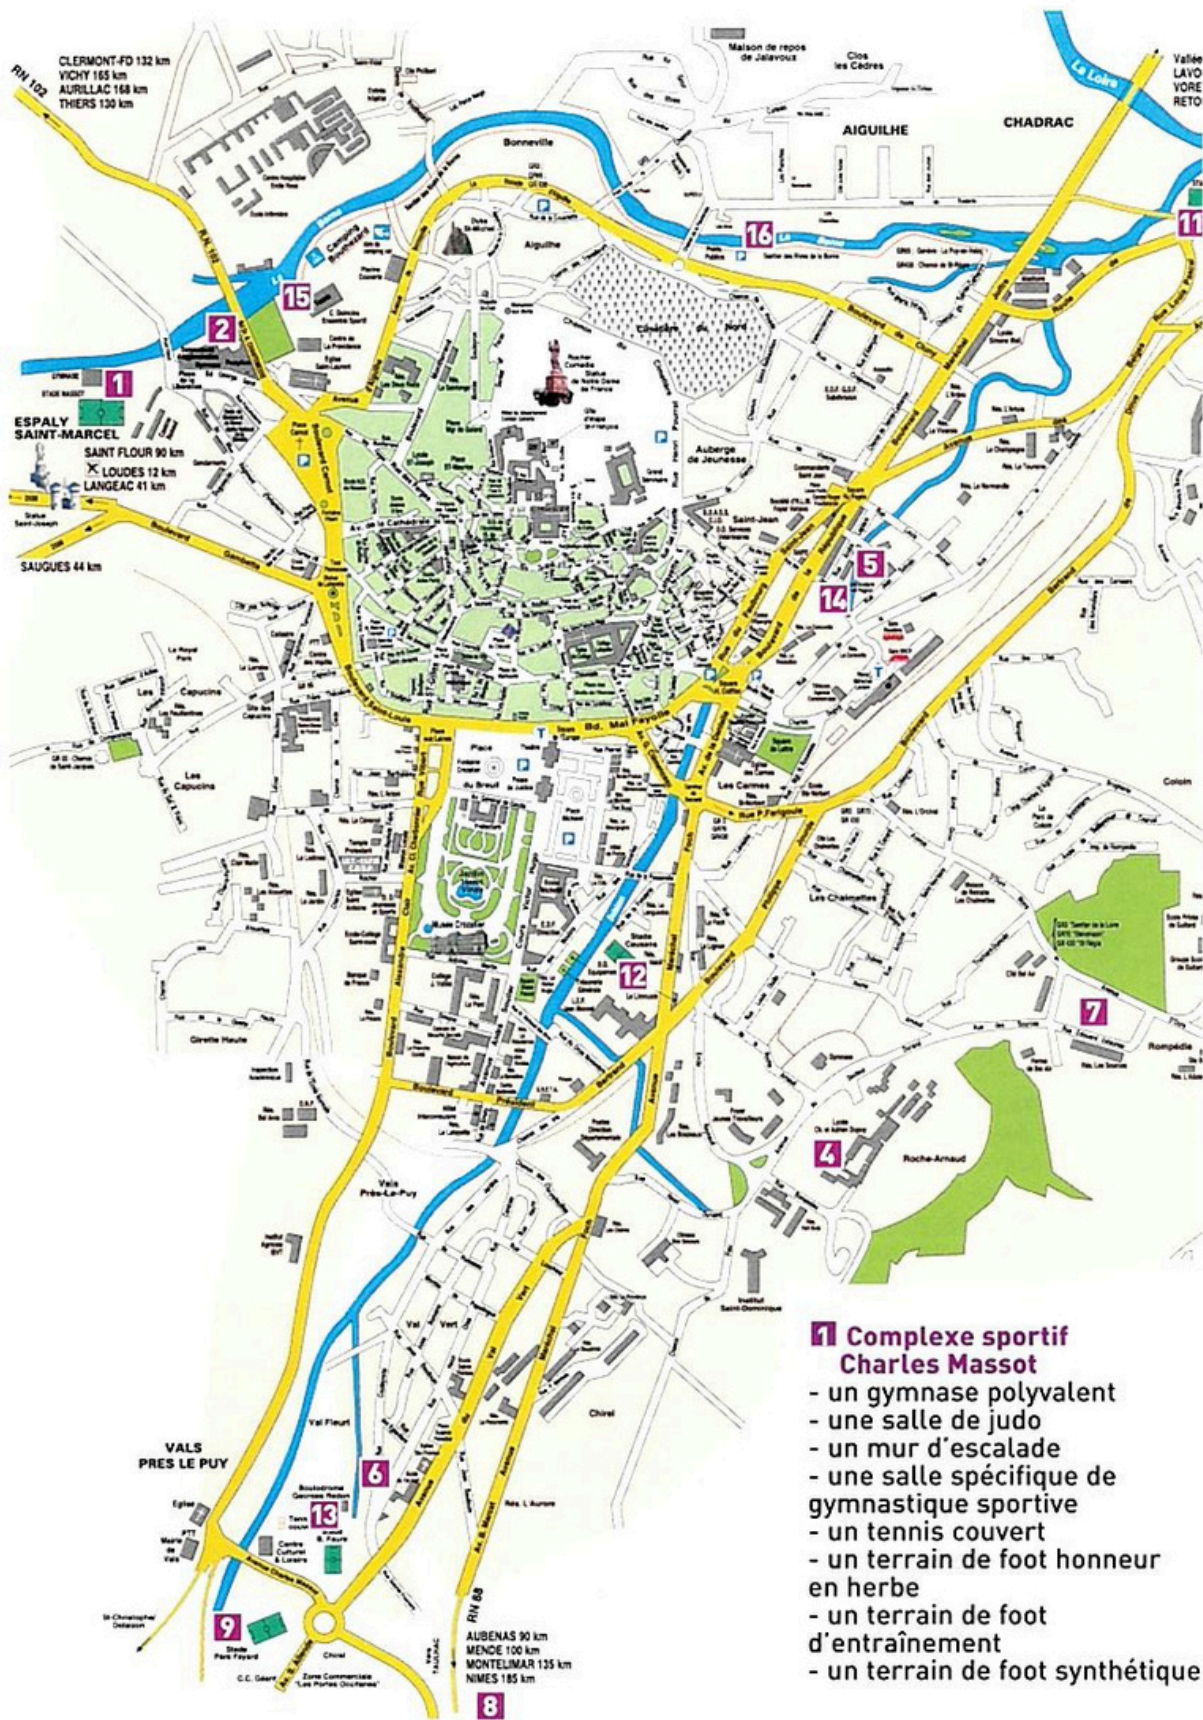

1 **Complexe sportif Charles Massot**

- un gymnase polyvalent
- une salle de judo
- un mur d'escalade
- une salle spécifique de gymnastique sportive
- un tennis couvert
- un terrain de foot honneur en herbe
- un terrain de foot d'entraînement
- un terrain de foot synthétique