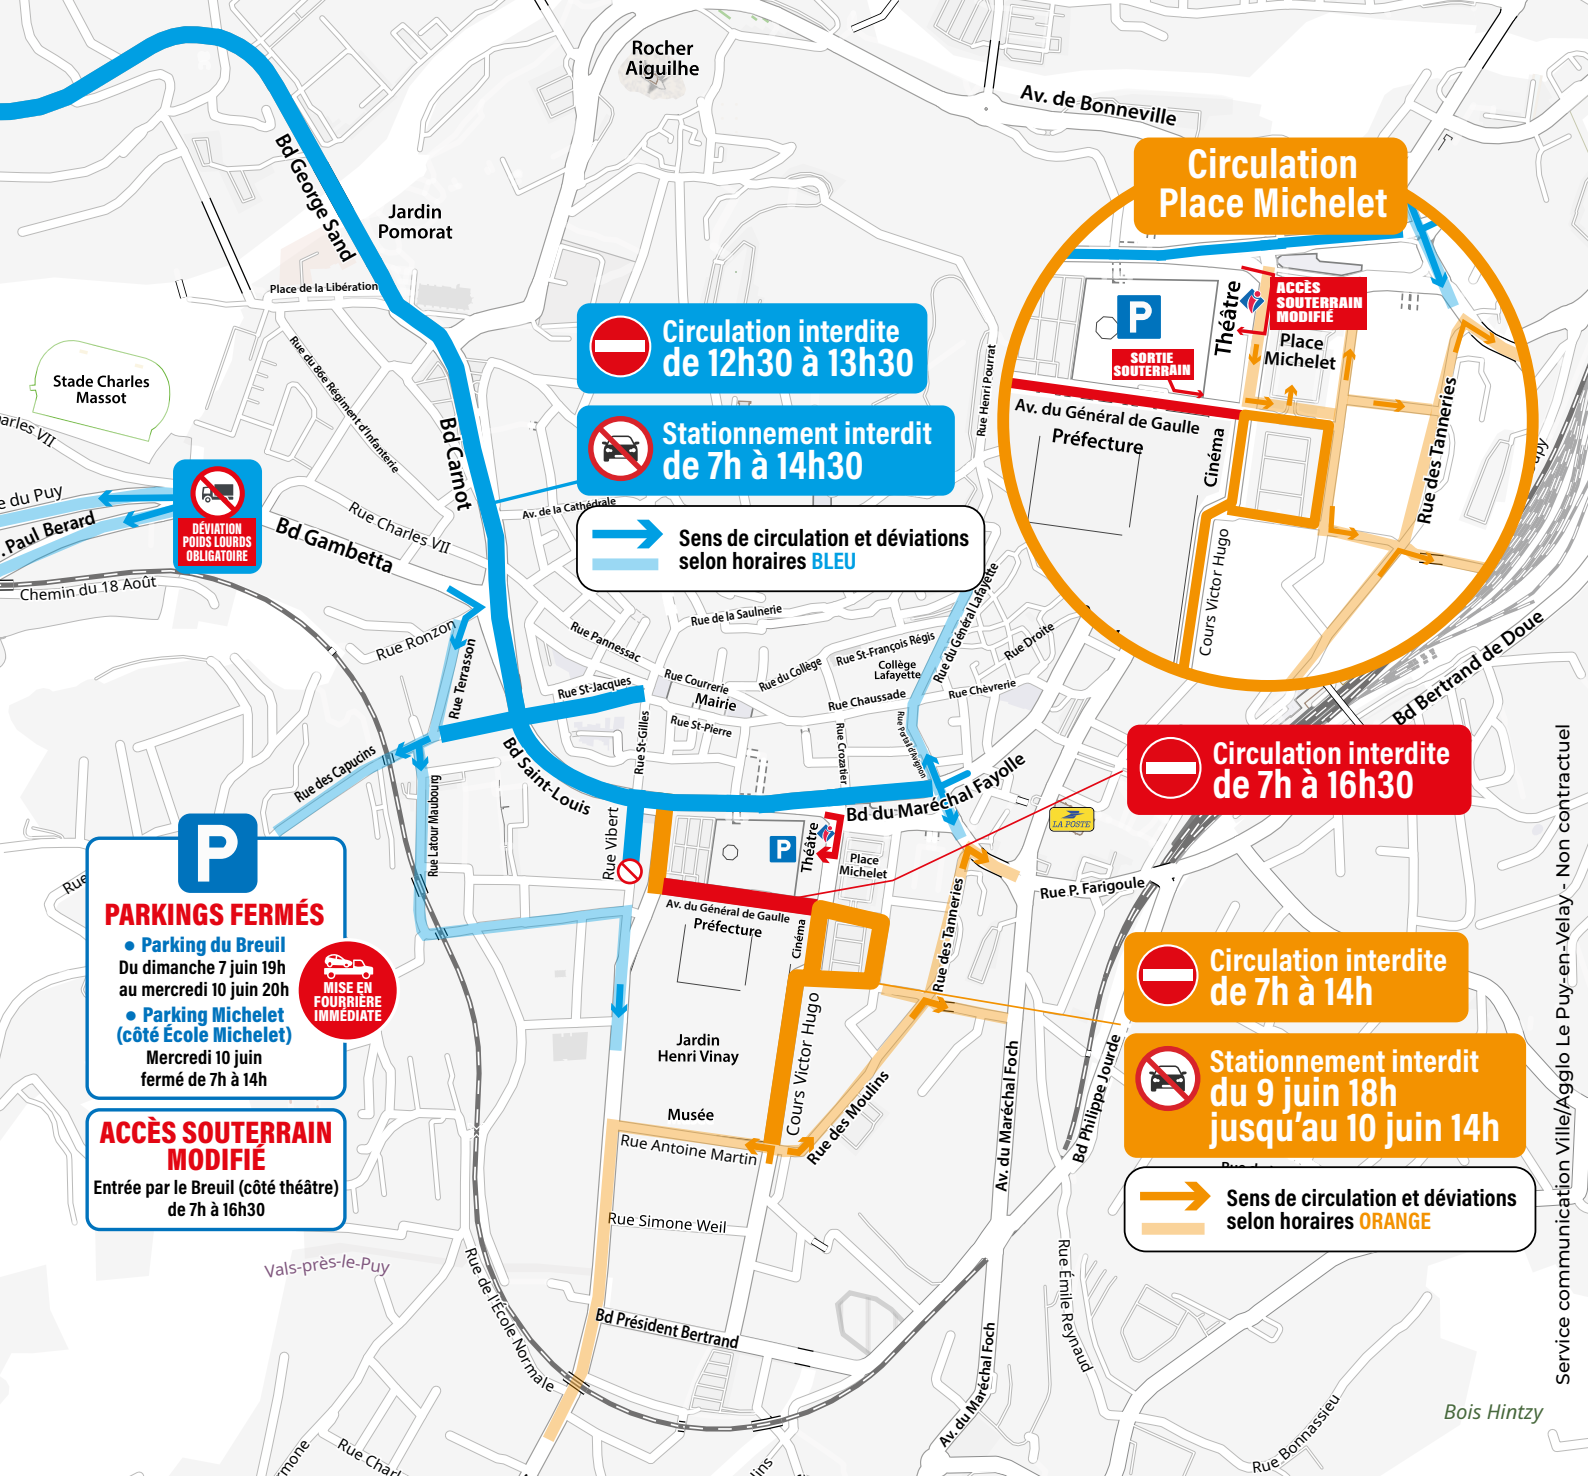

MERCREDI 10 JUIN

Départ du Tour Auvergne-Rhône-Alpes au Puy-en-Velay

Service communication Ville/Agglo Le Puy-en-Velay - Non contractuel

+ d'infos

- En scannant le QRCode ci-contre
- lepuyenvelay.fr

VILLE ARRIVÉE & DÉPART